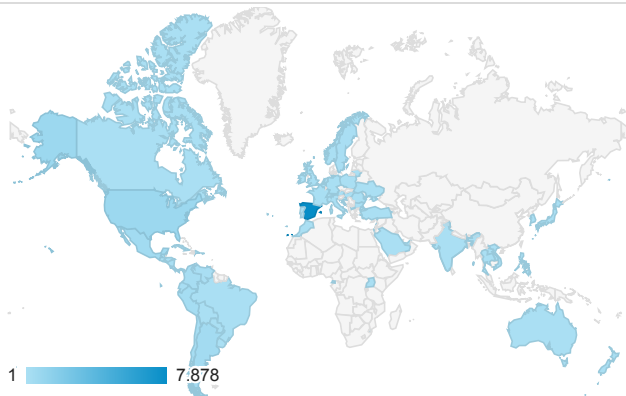

28.054
 % del total: 100,00 % (28.054)

Número de visitas a páginas

● Número de visitas a páginas

Duración media de la sesión

00:02:41
 Media de la vista: 00:02:41 (0,00 %)

Duración media de la sesión y Páginas/sesión

● Duración media de la sesión ● Páginas/sesión

Sesiones

10.540
 % del total: 100,00 % (10.540)

Sesiones

Búsquedas orgánicas

2.007
 % del total: 100,00 % (2.007)

Búsquedas orgánicas

● Búsquedas orgánicas