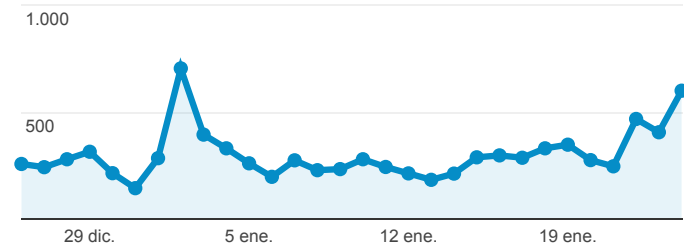

Inicial

26 dic. 2017 - 24 ene. 2018

Todos los usuarios
 100,00 % Sesiones

Usuarios

7.146
 % del total: 100,00 % (7.146)

Usuarios

● Usuarios

Número de visitas a páginas

28.054
 % del total: 100,00 % (28.054)

Número de visitas a páginas

● Número de visitas a páginas

Duración media de la sesión

00:02:41
 Media de la vista: 00:02:41 (0,00 %)

Duración media de la sesión y Páginas/sesión

● Duración media de la sesión ● Páginas/sesión

Sesiones

10.540
 % del total: 100,00 % (10.540)

Sesiones

Búsquedas orgánicas

2.007
 % del total: 100,00 % (2.007)

Búsquedas orgánicas

● Búsquedas orgánicas