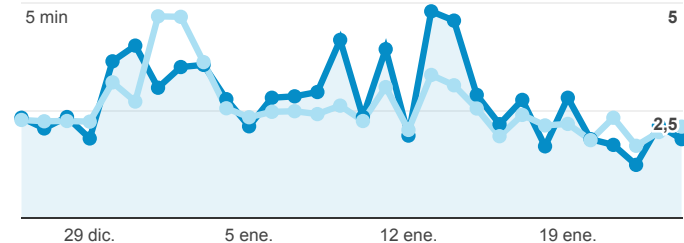

28.054
 % del total: 100,00 % (28.054)

Número de visitas a páginas

● Número de visitas a páginas

Duración media de la sesión

00:02:41
 Media de la vista: 00:02:41 (0,00 %)

Duración media de la sesión y Páginas/sesión

● Duración media de la sesión ● Páginas/sesión

Sesiones

10.540
 % del total: 100,00 % (10.540)

Sesiones

Búsquedas orgánicas

2.007
 % del total: 100,00 % (2.007)

Búsquedas orgánicas

● Búsquedas orgánicas