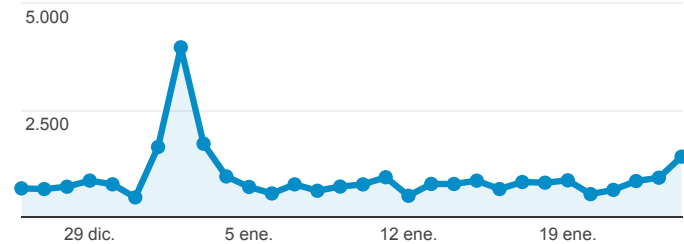

Inicial

26 dic. 2017 - 24 ene. 2018

Todos los usuarios
 100,00 % Sesiones

Usuarios

7.146
 % del total: 100,00 % (7.146)

Usuarios

● Usuarios

Número de visitas a páginas

28.054
 % del total: 100,00 % (28.054)

Número de visitas a páginas

● Número de visitas a páginas

Duración media de la sesión

00:02:41
 Media de la vista: 00:02:41 (0,00 %)

Duración media de la sesión y Páginas/sesión

● Duración media de la sesión ● Páginas/sesión

Sesiones

10.540
 % del total: 100,00 % (10.540)

Sesiones

Búsquedas orgánicas

2.007
 % del total: 100,00 % (2.007)

Búsquedas orgánicas

● Búsquedas orgánicas